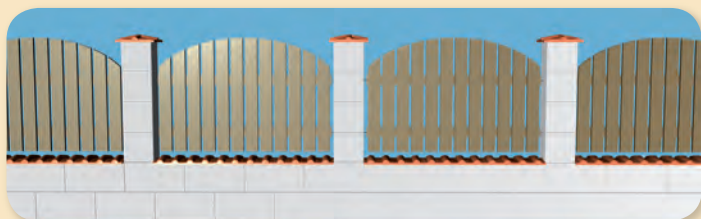

KM BETA

strešná krytina
sendvičové murivo

NOVINKA!

PLOTY, OKRASNÉ STENY, ZÁHRADNÁ ARCHITEKTÚRA

www.kmbeta.sk

infolinka: 034 664 78 79

Nové dekoratívne vápennopieskové kvádre a striešky predstavujú revolučnú zmenu v záhradnej a plotovej architektúre. Kvádre je možné použiť na stavbu plotových stien, stĺpov, soklov, prípadne podperných stien. Povrch steny je vhodné nastriekať hydrofobným prípravkom Hydrofob, ktorý zníži povrchovú nasiakavosť.

VÝHODY

1. Presné rozmery – umožňujú presné murovanie a lepenie ložných špár
2. Úspora materiálu – hrúbka stien a pilierov je len 175 mm
3. Rýchlosť murovania a úspora maltových zmesí – systém pero drážka umožňuje nemaltovať styčnú špáru
4. Nadväzujúci systém dutín umožňuje kotviť stenu k základovej konštrukcii vložaním a zabetónovaním výstuže
5. Skosenie pohľadových hrán kvádrov vytvára kazetový efekt
6. Farebné prevedenie v žiarivej bielej a žltej farbe, príp. v ich kombinácii pôsobí svojou jemnosťou a eleganciou
7. Profilové striešky a hlavice v niekoľkých farbách umožnia farebné zladenie celého diela