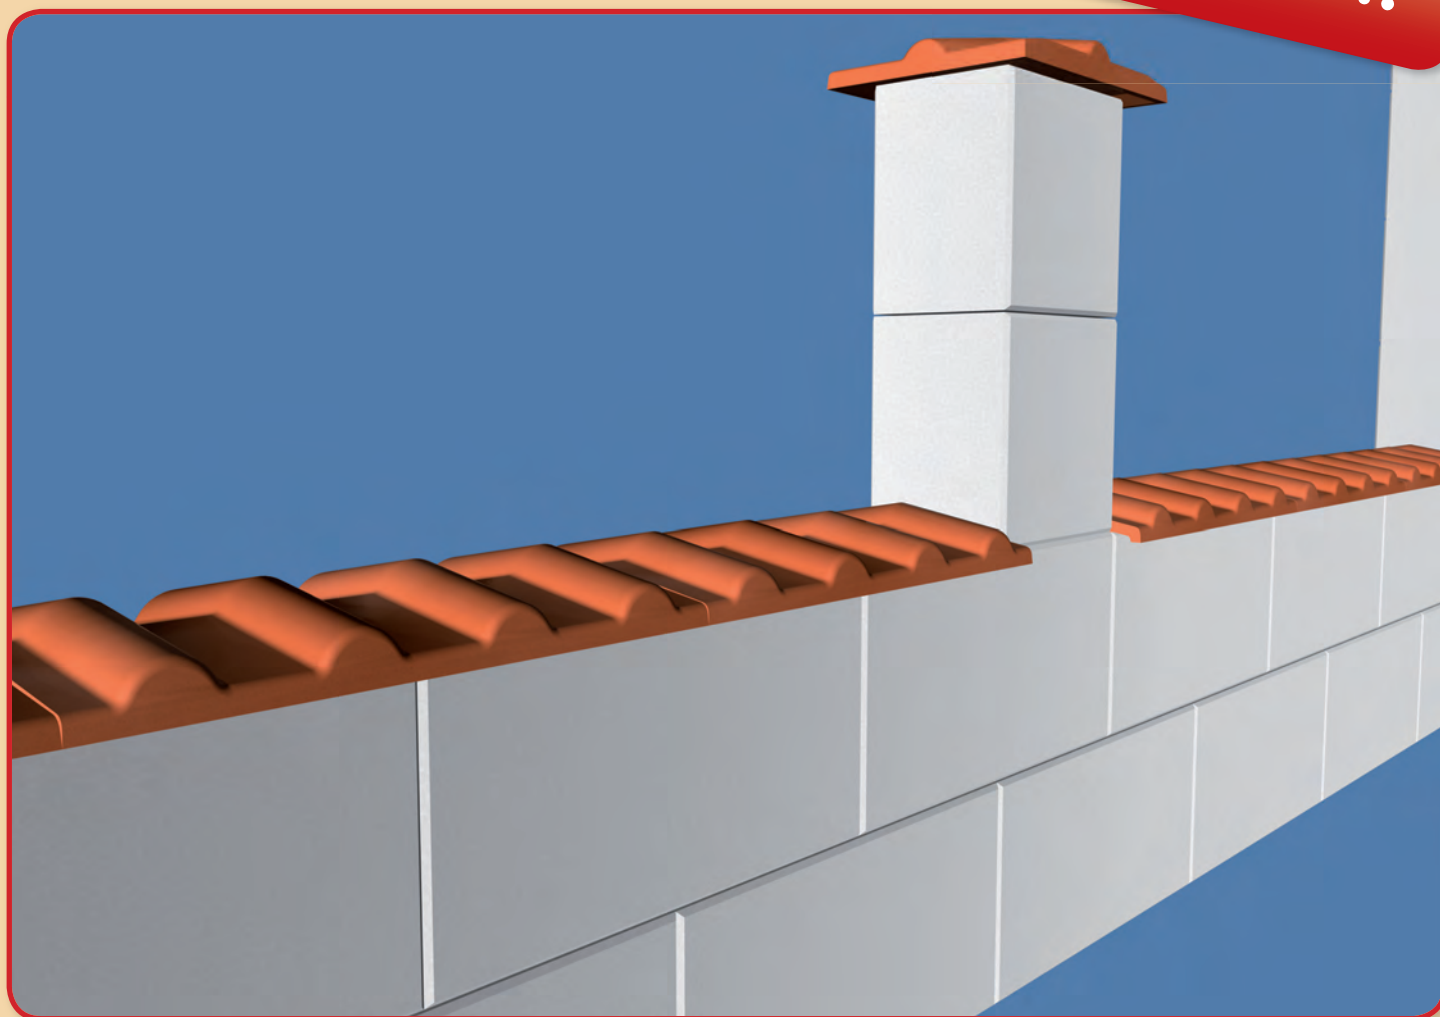

KM BETA

strešná krytina
sendvičové murivo

NOVINKA!

PLOTY, OKRASNÉ STENY, ZÁHRADNÁ ARCHITEKTÚRA

www.kmbeta.sk

infolinka: 034 664 78 79

Nové dekoratívne vápennopieskové kvádre a striešky predstavujú revolučnú zmenu v záhradnej a plotovej architektúre. Kvádre je možné použiť na stavbu plotových stien, stĺpov, soklov, prípadne podperných stien. Povrch steny je vhodné nastriekať hydrofobným prípravkom Hydrofob, ktorý zníži povrchovú nasiakavosť.

VÝHODY

1. Presné rozmery – umožňujú presné murovanie a lepenie ložných špár
2. Úspora materiálu – hrúbka stien a pilierov je len 175 mm
3. Rýchlosť murovania a úspora maltových zmesí – systém pero drážka umožňuje nemaltovať styčnú špáru
4. Nadväzujúci systém dutín umožňuje kotviť stenu k základovej konštrukcii vložaním a zabetónovaním výstuže
5. Skosenie pohľadových hrán kvádrov vytvára kazetový efekt
6. Farebné prevedenie v žiarivej bielej a žltej farbe, príp. v ich kombinácii pôsobí svojou jemnosťou a eleganciou
7. Profilové striešky a hlavice v niekoľkých farbách umožnia farebné zladenie celého diela

Druh	Obrázok	Rozmery (mm)	Hmotnosť (kg/ks)	Farebné prevedenie
SENDWIX 12DF-LDZ		498x175x248	24,4	biela, žltá
SENDWIX 12DF-LDZH		498x175x248	24,4	biela, žltá
SENDWIX 6DF-LDZ		248x175x248	12,6	biela, žltá
SENDWIX 6DF-LDZH		248x175x248	12,6	biela, žltá
STRIEŠKA		497x245	7,1	tehlová, višňová, hnedá, čierna
HLAVICA		320x245	4,7	tehlová, višňová, hnedá, čierna